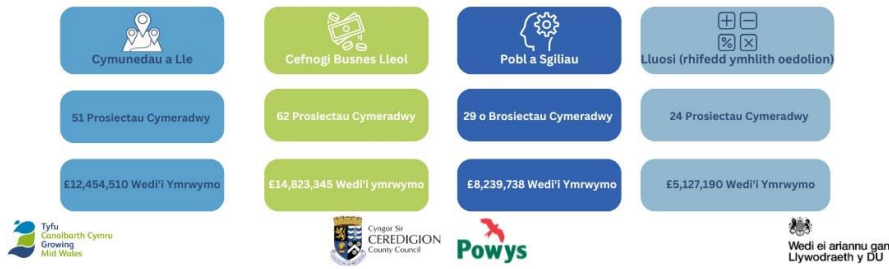

Cyllid Ffyniant Cyffredin yn y Canolbarth hyd yn hyn